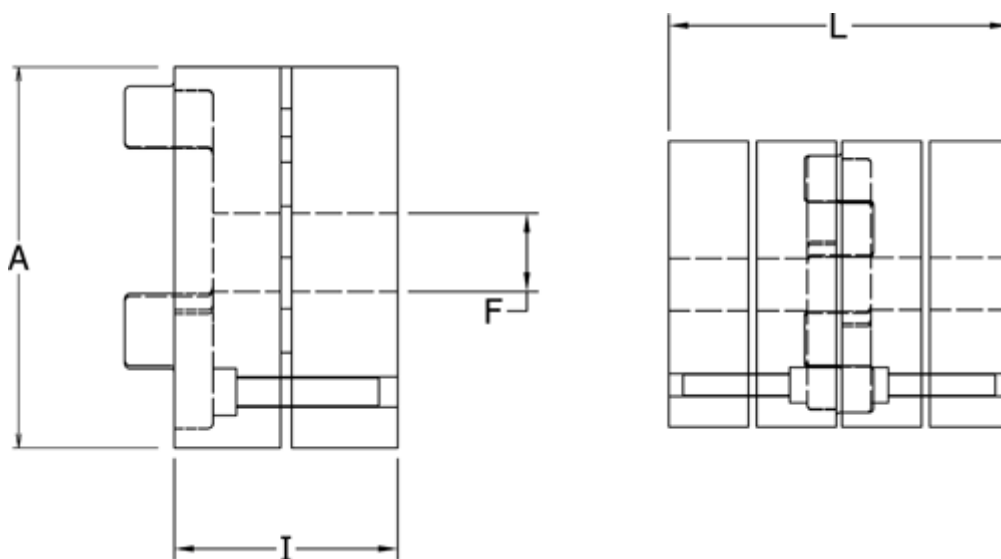

Varenummer: 3335028A035  
Beskrivelse: Spændenav Klonex ES 28/38  
ALU Aluminium, Boring 35H7 mm

## Mål

A = 65  
F = 35  
I = 35.0  
L = 90  
t = M5